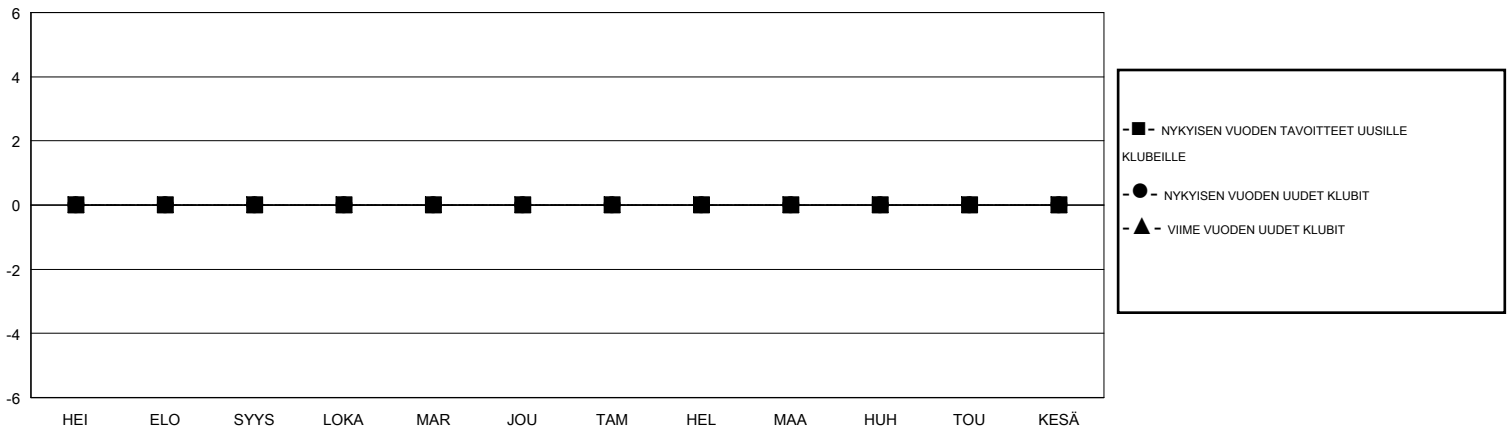

MONTHLY MEMBERSHIP PROGRESS REPORT

District 107 K

Results as of: 2/29/2020

GMT:

SIJAINTI FINLAND

GMT VAALIPIIRI

Klubit				jäsenä			
TULOKSET 2019-2020				TULOKSET 2019-2020			
NELJÄNNES	UUDEN KLUBIN TAVOITE	UUDET KLUBIT	LOPETETUT KLUBIT	NELJÄNNES	JÄSENKASVUN NETTOTAVOITE	TOTEUTUNUT JÄSENKASVU	POISTETUT JÄSENET (mukaan lukien siirrot)
HEI/ELO/SYYS	0	0	1	HEI/ELO/SYYS	35	4	26
LOKA/MAR/JOU	0	0	0	LOKA/MAR/JOU	25	13	32
TAM/HEL/MAA	0	0	0	TAM/HEL/MAA	20	16	8
HUH/TOU/KESÄ	0	0	0	HUH/TOU/KESÄ	30	0	0

TAVOITTEET JA UUDET KLUBIT, KUMULATIIVINEN

TAVOITTEET JA JÄSENET, KUMULATIIVINEN

LAKKAUTETUT KLUBIT: 1

ERONNEET JÄSENET

KUOLLUT	11
KLUBI LAKKAUTETTU	0
MUU	55
YHTEENSÄ	66

22 CLUBS OF 52 LISÄNNYT YHDEN TAI USEAMMAN UUTTA JÄSENTÄ