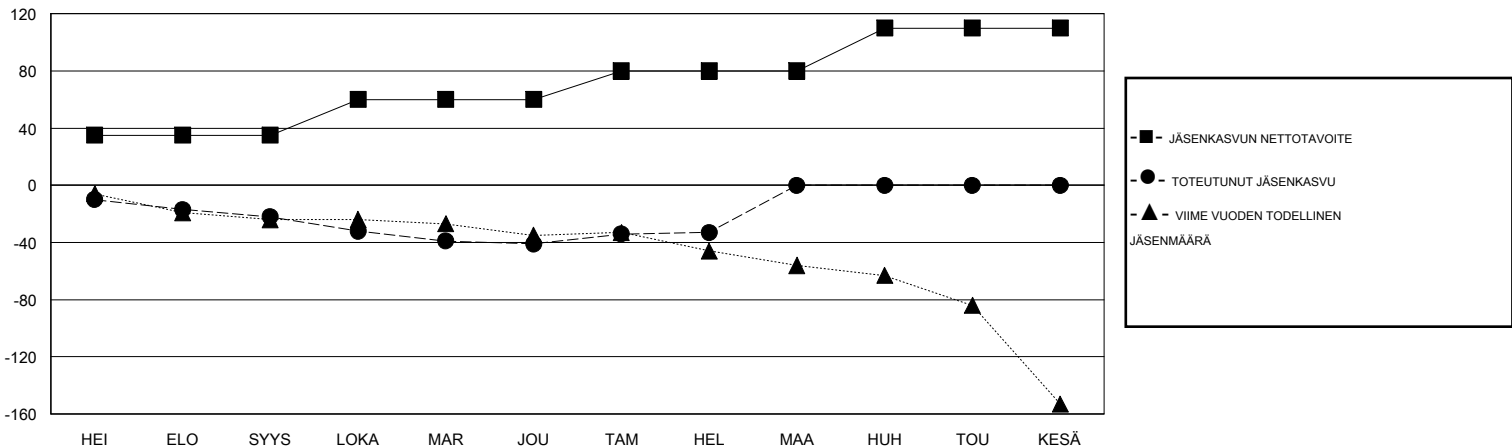

MONTHLY MEMBERSHIP PROGRESS REPORT

District 107 K

Results as of: 2/29/2020

GMT:

SIJAINTI FINLAND

GMT VAALIPIIRI

Klubit				jäsenä			
TULOKSET 2019-2020				TULOKSET 2019-2020			
NELJÄNNES	UUDEN KLUBIN TAVOITE	UUDET KLUBIT	LOPETETUT KLUBIT	NELJÄNNES	JÄSENKASVUN NETTOTAVOITE	TOTEUTUNUT JÄSENKASVU	POISTETUT JÄSENET (mukaan lukien siirrot)
HEI/ELO/SYYS	0	0	1	HEI/ELO/SYYS	35	4	26
LOKA/MAR/JOU	0	0	0	LOKA/MAR/JOU	25	13	32
TAM/HEL/MAA	0	0	0	TAM/HEL/MAA	20	16	8
HUH/TOU/KESÄ	0	0	0	HUH/TOU/KESÄ	30	0	0

TAVOITTEET JA UUDET KLUBIT, KUMULATIIVINEN

TAVOITTEET JA JÄSENET, KUMULATIIVINEN

LAKKAUTETUT KLUBIT: 1

ERONNEET JÄSENET

KUOLLUT	11
KLUBI LAKKAUTETTU	0
MUU	55
YHTEENSÄ	66

22 CLUBS OF 52 LISÄNNYT YHDEN TAI USEAMMAN UUTTA JÄSENTÄ